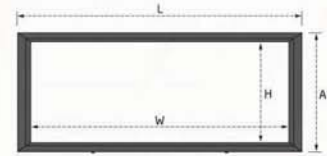

Note: The ratio of length and height is 27:1, customized is acceptable.

Fixed Frame Screen (Prestige/Ulimate)

Ratio	Diagonal (Inch)	Viewing Area (W×H)	Frame size	C	Product Size (L×H×W)	N. Weight (kg)

Prestige (LF-PUxxx)

4:3	100	2030×1524	80	500	2190×1684×35	12.3	
	120	2438×1829	80	600	2598×1989×35	14.7	
	150	3048×2286	80	700	3028×2446×35	18.5	
16:9	92	2037×1145	80	500	2197×1305×35	11.0	
	100	2214×1245	80	500	2374×1405×35	11.9	
	106	2346×1320	80	600	2506×1480×35	12.5	
	120	2656×1494	80	600	2816×1654×35	14.2	
16:9	150	3320×1867	80	800	3480×2027×35	15.5	
	103	2407×1025	80	600	2567×1185×35	12.6	
	2.35:1	115	2687×1145	80	600	2847×1305×35	13.1
2.35:1	125	2921×1245	80	700	3081×1405×35	14.0	

Ultimate (LF-PPxxx)

4:3	100	2030×1524	100	500	2230×1724×40	18.7
	120	2438×1829	100	600	2638×2029×40	22.2
	150	3048×2286	100	700	3248×2486×40	27.5
	180	3658×2743	100	900	3858×2943×40	28.2
16:9	92	2037×1145	100	500	2237×1345×40	17.9
	100	2214×1245	100	500	2414×1445×40	19.3
	106	2346×1320	100	600	2546×1520×40	20.3
	120	2656×1494	100	600	2856×1694×40	22.8
	150	3320×1867	100	800	3520×2067×40	26.5
	180	3984×2240	100	900	4148×2440×40	27.1
	200	4427×2489	100	1000	4627×2689×40	30.5
2.35:1	103	2407×1025	100	600	2607×1225×40	20.0
	115	2687×1145	100	600	2878×1345×40	21.8
	125	2921×1245	100	700	3121×1445×40	25.0

Horizontal Adjustable Fixed-Frame Screen